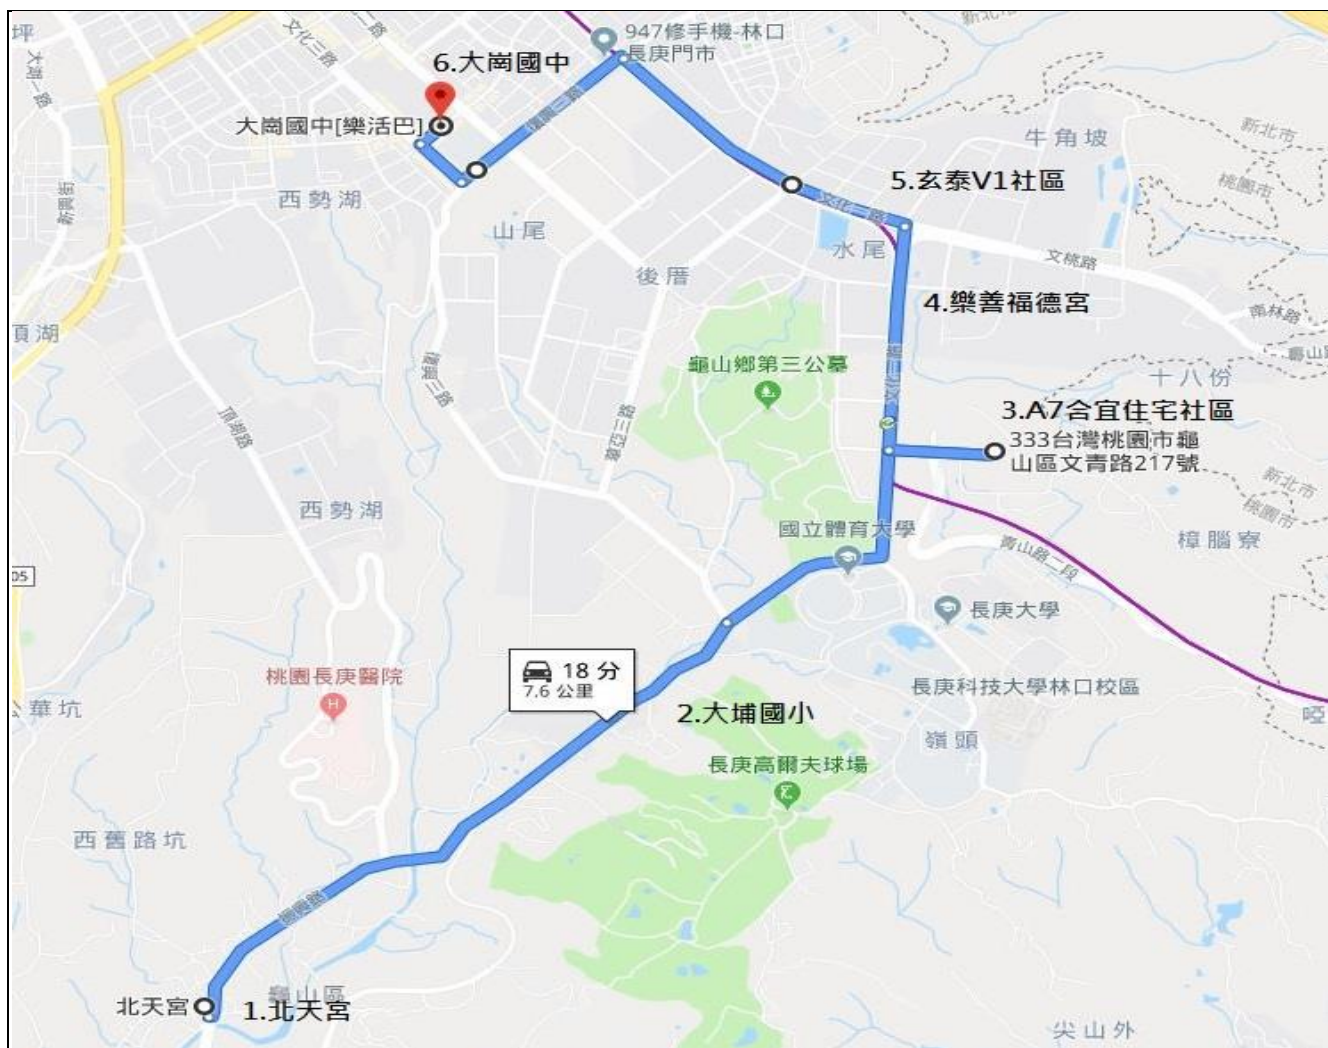

桃園市立大崗國民中學學生專車搭乘路線圖 (上學-警崗藍線)

適合居住警察大學、大崗國小地區學生搭乘

1. 春發商店(下湖街 228 號)
2. 君庭商店(金湖街 47 巷 5 號)
3. 萊爾富便利商店(新興路 255 號)
4. 大崗郵局(新興街 99 號)
5. 晉茂五金商店(復興一路 418 號)
6. 大崗國中(文化二路 168 號)

桃園市立大崗國民中學學生專車搭乘路線圖 (上學-埔崗紅線)

適合居住樂善國小至長庚國小地區學生搭乘

1. 大埔派出所(文德二路 80 號)
2. 長庚國小(長庚里 425 號)
3. 長庚活動中心 7號公車亭
4. 大崗國中(文化二路 168 號)

桃園市立大崗國民中學學生專車搭乘路線圖 (上學-宜崗黃線)

適合居住在北天宮、大埔國小及
A7 合宜住宅、樂善福德宮地區學生搭乘

1. 北天宮(振興路 773-1 號)
2. 大埔國小(振興路 1169 號)
3. A7 合宜住宅社區〈善捷段 269 號日月停車場〉
4. 樂善福德祠
5. 玄泰 V1 社區〈文化一路 83 號〉
6. 大崗國中(文化二路 168 號)

桃園市立大崗國民中學學生專車搭乘路線圖 (放學-崗埔綠線)

居住在樂善國小、長庚國小及 A7 合宜住宅地區學生搭乘

1. 大崗國中 (文化二路 168 號)
2. 長庚國小(長庚里 425 號)
3. 大埔派出所(文德二路 80 號)
4. 7-11 華亞文化門市(文化一路 86 之 55 號)
5. 金捷市社區(樂善二路 181 號)
6. A7 合宜住宅社區 (善捷段 269 號 日月停車場)

桃園市立大崗國民中學學生專車搭乘路線圖 (放學-崗北橙線)

居住在北天宮、大埔國小及 A7 合宜住宅地區學生搭乘

1. 大崗國中 (文化二路 168 號)
2. 捷運體育大學站 (文化一路 688 號)
3. 大埔國小 (振興路 1169 號)
4. 北天宮 (振興路 773-1 號)