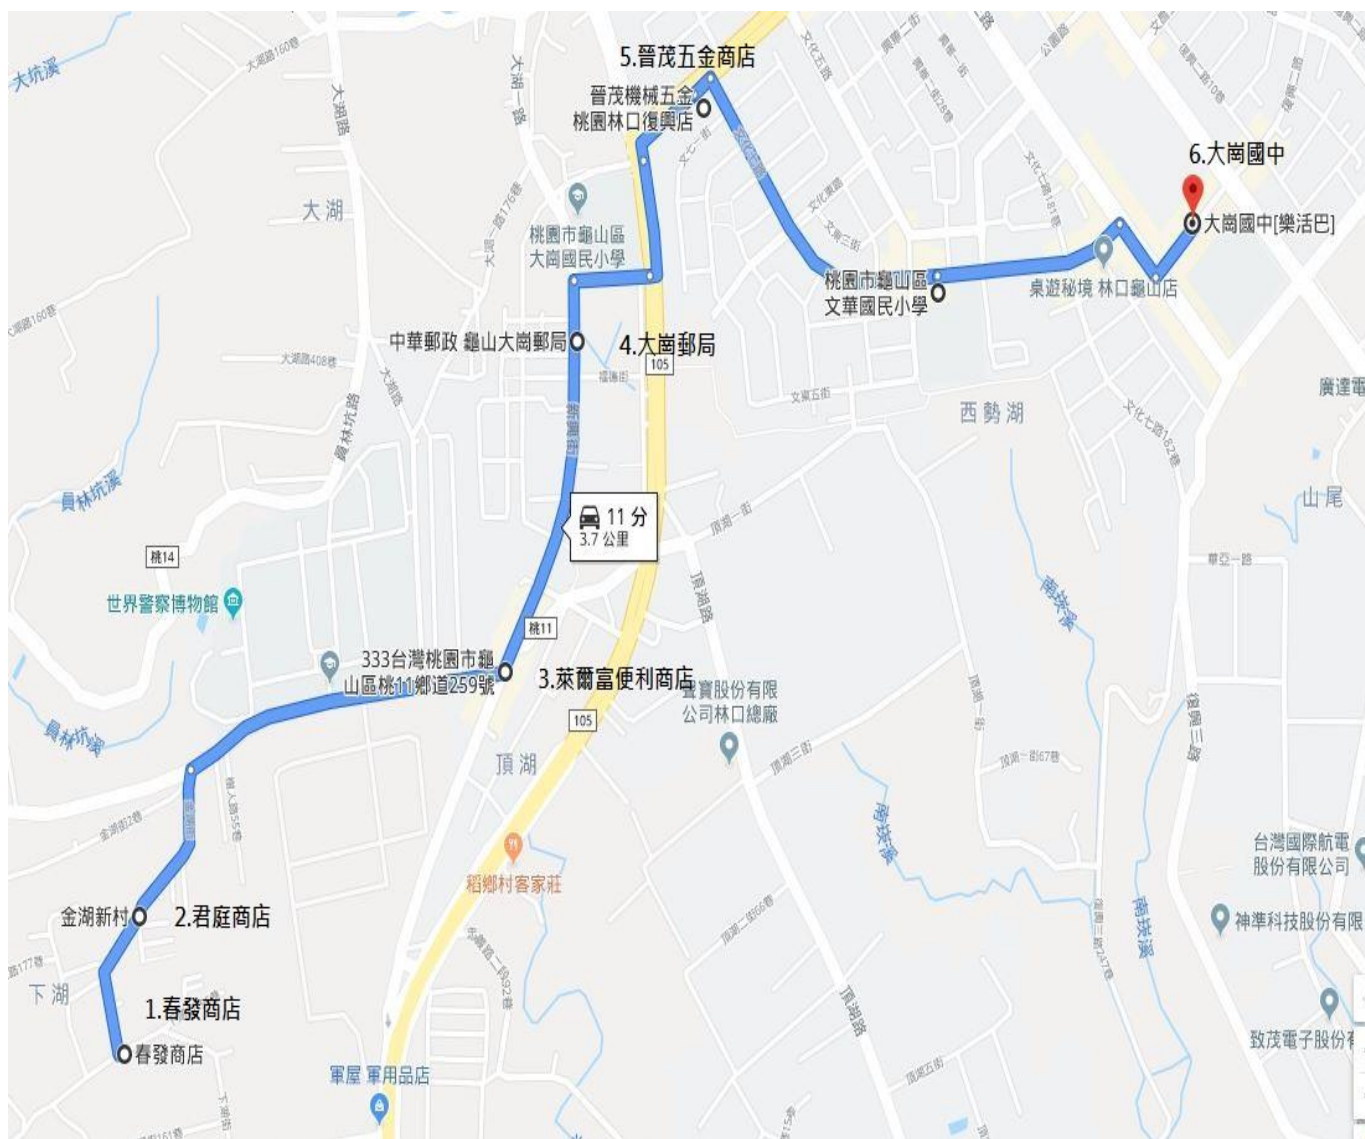

桃園市立大崗國民中學學生專車搭乘路線圖 (上學-警崗藍線)

適合居住警察大學、大崗國小地區學生搭乘

1. 春發商店(下湖街 228 號)
2. 君庭商店(金湖街 47 巷 5 號)
3. 萊爾富便利商店(新興路 255 號)
4. 大崗郵局(新興街 99 號)
5. 晉茂五金商店(復興一路 418 號)
6. 大崗國中(文化二路 168 號)

桃園市立大崗國民中學學生專車搭乘路線圖 (上學-埔崗紅線)

適合居住樂善國小至長庚國小地區學生搭乘

1. 大埔派出所(文德二路 80 號)
2. 長庚國小(長庚里 425 號)
3. 長庚活動中心 7號公車亭
4. 大崗國中(文化二路 168 號)

桃園市立大崗國民中學學生專車搭乘路線圖 (上學-宜崗黃線)

適合居住在北天宮、大埔國小及
A7 合宜住宅、樂善福德宮地區學生搭乘

1. 北天宮(振興路 773-1 號)
2. 大埔國小(振興路 1169 號)
3. A7 合宜住宅社區〈善捷段 269 號日月停車場〉
4. 樂善福德祠
5. 玄泰 V1 社區〈文化一路 83 號〉
6. 大崗國中(文化二路 168 號)

桃園市立大崗國民中學學生專車搭乘路線圖 (放學-崗埔綠線)

居住在樂善國小、長庚國小及 A7 合宜住宅地區學生搭乘

1. 大崗國中 (文化二路 168 號)
2. 長庚國小(長庚里 425 號)
3. 大埔派出所(文德二路 80 號)
4. 7-11 華亞文化門市(文化一路 86 之 55 號)
5. 金捷市社區(樂善二路 181 號)
6. A7 合宜住宅社區 (善捷段 269 號 日月停車場)

桃園市立大崗國民中學學生專車搭乘路線圖 (放學-崗北橙線)

居住在北天宮、大埔國小及 A7 合宜住宅地區學生搭乘

1. 大崗國中 (文化二路 168 號)
2. 捷運體育大學站 (文化一路 688 號)
3. 大埔國小 (振興路 1169 號)
4. 北天宮 (振興路 773-1 號)