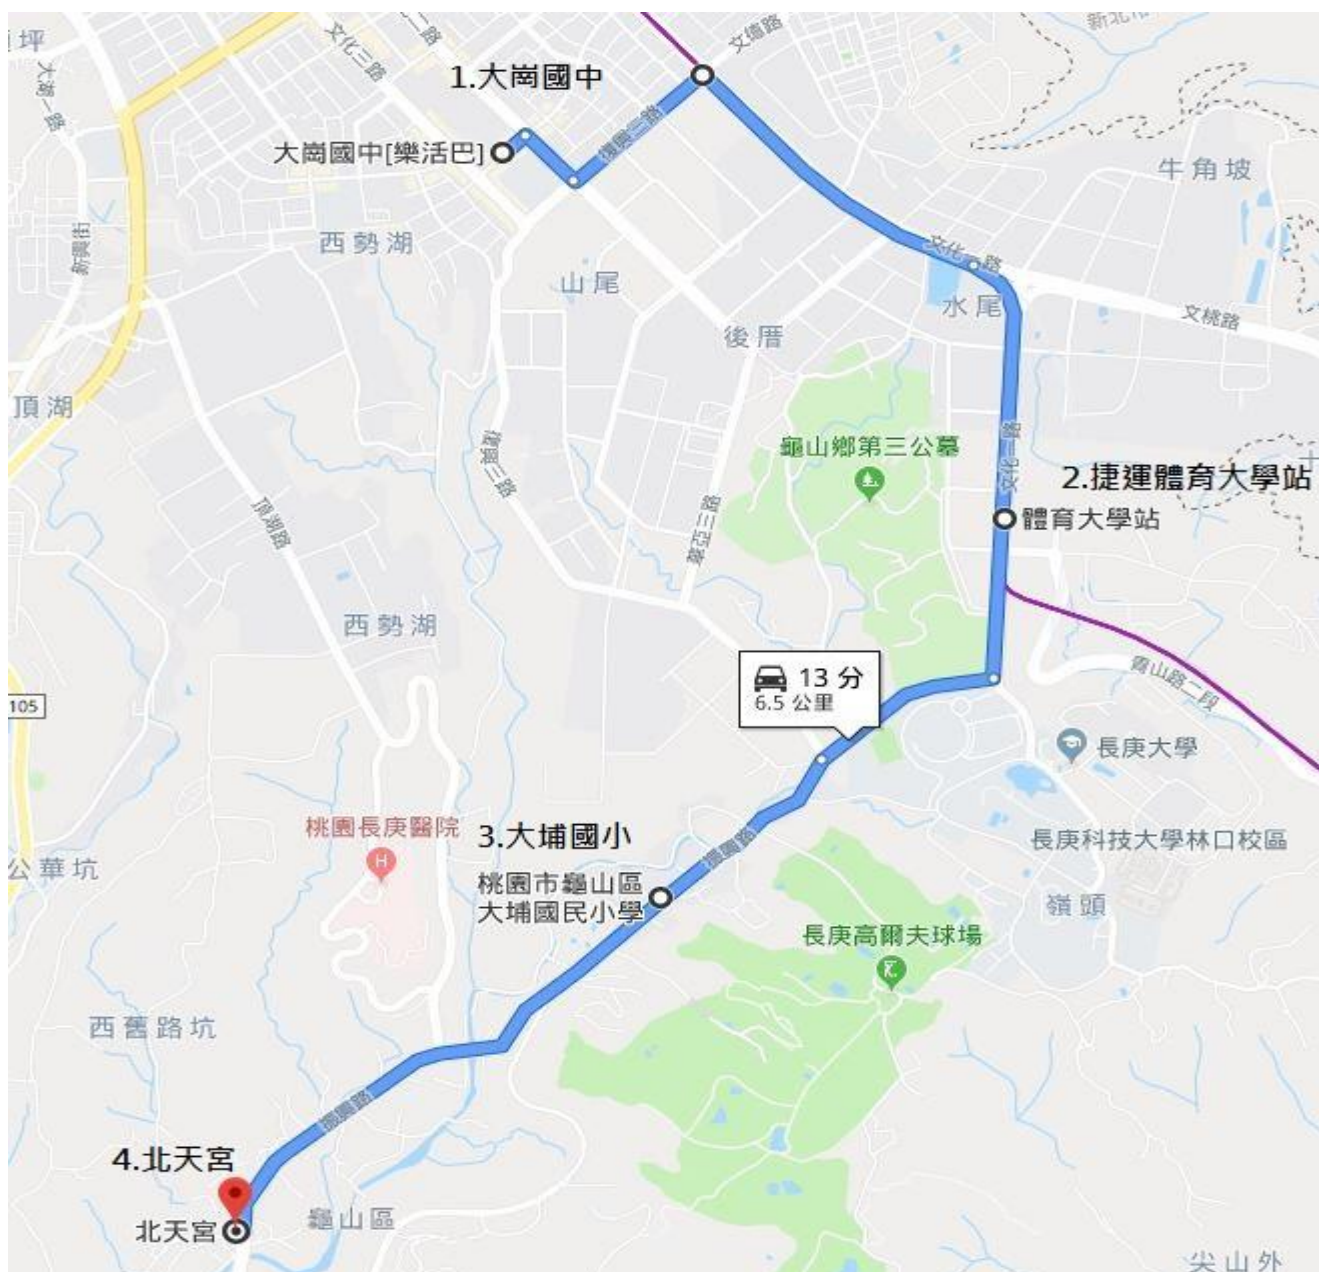

桃園市立大崗國民中學學生專車搭乘路線圖 (上學-警崗藍線)

適合居住警察大學、大崗國小地區學生搭乘

1. 春發商店(下湖街 228 號)
2. 君庭商店(金湖街 47 巷 5 號)
3. 萊爾富便利商店(新興路 255 號)
4. 大崗郵局(新興街 99 號)
5. 晉茂五金商店(復興一路 418 號)
6. 大崗國中(文化二路 168 號)

桃園市立大崗國民中學學生專車搭乘路線圖 (上學-埔崗紅線)

適合居住樂善國小至長庚國小地區學生搭乘

1. 大埔派出所(文德二路 80 號)
2. 長庚國小(長庚里 425 號)
3. 長庚活動中心 7號公車亭
4. 大崗國中(文化二路 168 號)

桃園市立大崗國民中學學生專車搭乘路線圖 (上學-宜崗黃線)

適合居住在北天宮、大埔國小及
A7 合宜住宅、樂善福德宮地區學生搭乘

1. 北天宮(振興路 773-1 號)
2. 大埔國小(振興路 1169 號)
3. A7 合宜住宅社區〈善捷段 269 號日月停車場〉
4. 樂善福德祠
5. 玄泰 V1 社區〈文化一路 83 號〉
6. 大崗國中(文化二路 168 號)

桃園市立大崗國民中學學生專車搭乘路線圖 (放學-崗埔綠線)

居住在樂善國小、長庚國小及 A7 合宜住宅地區學生搭乘

1. 大崗國中 (文化二路 168 號)
2. 長庚國小(長庚里 425 號)
3. 大埔派出所(文德二路 80 號)
4. 7-11 華亞文化門市(文化一路 86 之 55 號)
5. 金捷市社區(樂善二路 181 號)
6. A7 合宜住宅社區 (善捷段 269 號 日月停車場)

桃園市立大崗國民中學學生專車搭乘路線圖 (放學-崗北橙線)

居住在北天宮、大埔國小及 A7 合宜住宅地區學生搭乘

1. 大崗國中 (文化二路 168 號)
2. 捷運體育大學站 (文化一路 688 號)
3. 大埔國小 (振興路 1169 號)
4. 北天宮 (振興路 773-1 號)